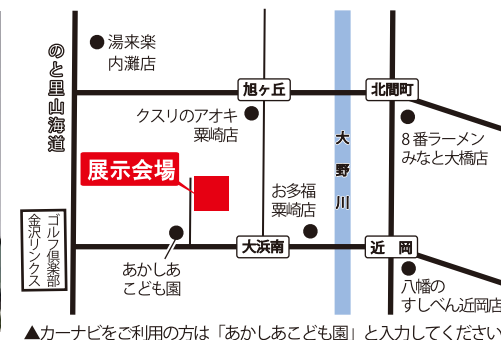

# アイワホーム春の新作内見会 中庭を眺めるリビング

日常を心地よく、  
暮らしを自由に楽しむ。

4.15 sat · 16 sun  
am 9:00  
pm 5:00

2日間限定公開

TEL: 076-253-3111

<https://www.aiwahome.co.jp>

PresentForYou!  
ドーナツギフト券  
プレゼント  
🎁

## 日常を心地よく、暮らしを自由に楽しむ。

モノトーンを基調としたリビングに、石目柄の壁面をアクセントとして取り入れ大人の落ち着いた空間に。  
中庭を囲うようにリビングを設け、プライバシーを守りつつ柔らかな日差しが降り注ぎ、  
リビングの反対側には水廻り動線をまとめ家事動線をコンパクトに家事ストレスを軽減します。  
暮らしの心地よさを考え自由に設計する、アイワホームの注文住宅です。

ご予約は  
コチラ