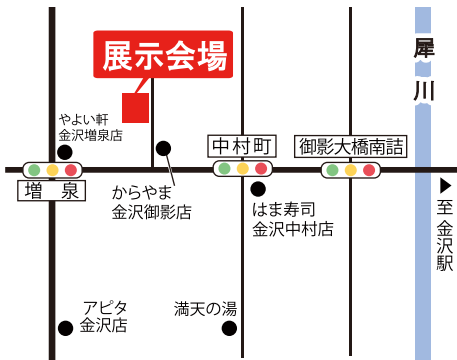

▲冬でも暖かい高天井リビング

▲キッチン+大容量収納

High  
Ceiling  
Living

Produce by Aiwahome

デザインと機能性  
どちらも大事だから  
注文住宅を選びました。

▲カーナビをご利用の方は「からやま金沢御影店」と入力してください。

▲洗面 + サンプルーム

▲ファミリークローゼット