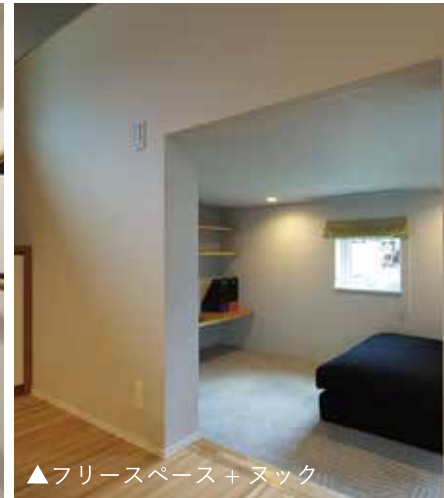

開放的な高天井のリビングは、いつもぼかぼか。  
デザインと機能性、両方重視するなら注文住宅です。

11/26 sat · 27 sun  
am9:00-pm5:00

アイワホーム神田展示場

高天井のあったかりリビング

PresentForYou

ドーナツギフト券  
プレゼント!

076-253-3111

<https://www.aiwahome.co.jp>

▲冬でも暖かい高天井リビング

▲キッチン+大容量収納

High  
Ceiling  
Living

Produce by Aiwahome

デザインと機能性  
どちらも大事だから  
注文住宅を選びました。

▲カーナビをご利用の方は「からやま金沢御影店」と入力してください。

▲洗面 + サンプルーム

▲ファミリークローゼット