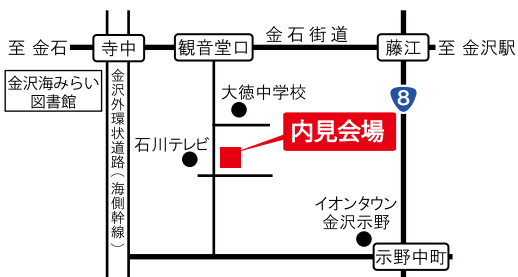

ZEH Oriented
ゼッチオリエンテッド

夏は涼しく、冬は暖かく

ICYNENE
アイシネン 断熱材

真冬でも足元からぽかぽか

ヒートポンプ式 床暖房

同時開催！ まちなみ見学会 人気の松村エリアに全37区画！ 好評分譲中

当内見会のほかに完成間近の建物もご覧いただけます！

ご予約
お問い合わせは
こちらから